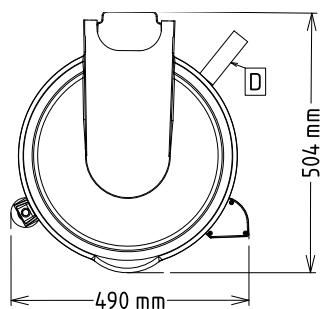

Konstrukce

- Tělo z nerezové oceli.
- Koš z odolného plastu, kapacita 32 litrů.
- Rychlost otáčení koše cca 450 ot/min, vhodná i pro křehkou zeleninu, kdy nedochází k poškozování křehkých listů.

Příslušenství v ceně

Shora

Elektro

Napětí:	220-240 V/1N ph/50/60 Hz
Příkon max:	0.37 kW
Celkový příkon:	0.37 kW

Hlavní informace

Vnější rozměry, Šířka	460 mm
Vnější rozměry, Hloubka	540 mm
Vnější rozměry, Výška	800 mm
Převážná váha:	50.2 kg
Objem vany:	40 lt
Využitelná kapacita vany:	40 lt
Nakládka na cyklus - lehká zelenina:	9 ks salátů
Nakládka na cyklus - těžká zelenina:	