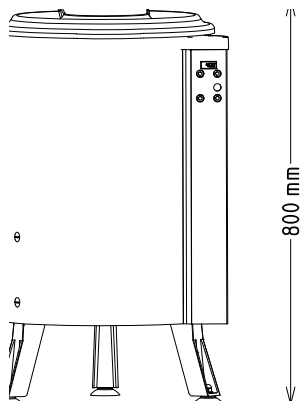

Zepředu

D = Odpad
EI = Elektrické napojení

Shora

Elektro

Napětí:	220-240 V/1N ph/50/60 Hz
Příkon max:	0.37 kW
Celkový příkon:	0.37 kW

Hlavní informace

Vnější rozměry, Šířka	460 mm
Vnější rozměry, Hloubka	540 mm
Vnější rozměry, Výška	800 mm
Převážná váha:	50.2 kg
Objem vany:	40 lt
Využitelná kapacita vany:	40 lt
Nakládka na cyklus - lehká zelenina:	9 ks salátů
Nakládka na cyklus - těžká zelenina:	

Odstředivky zeleniny
5kg - Automatický cyklus

Společnost si vyhrazuje právo provádět změny v produktech bez předchozího upozornění. Všechny informace byly správné v době tisku.