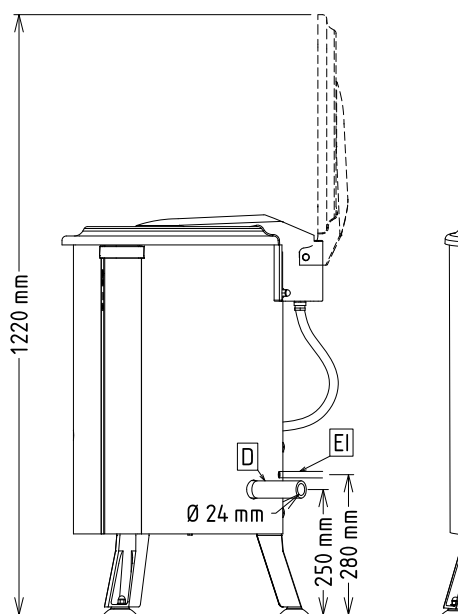

Konstrukce

- Tělo z nerezové oceli.
- Koš z odolného plastu, kapacita 32 litrů.
- Rychlost otáčení koše cca 450 ot/min, vhodná i pro křehkou zeleninu, kdy nedochází k poškozování křehkých listů.

Příslušenství v ceně

- 1 z Extra plastový koš k odstředivce zeleniny 5kg. PNC 653131

Extra příslušenství

- Extra plastový koš k odstředivce PNC 653131 □ zeleniny 5kg.

SCHVÁLENO: _____

Zepředu

Boční

D = Odpad
 EI = Elektrické napojení

Shora

Elektro

Napětí:	220-240 V/1N ph/50/60 Hz
Příkon max:	0.37 kW
Celkový příkon:	0.37 kW

Hlavní informace

Vnější rozměry, Šířka	460 mm
Vnější rozměry, Hloubka	540 mm
Vnější rozměry, Výška	800 mm
Převážná váha:	50.2 kg
Objem vany:	40 lt
Využitelná kapacita vany:	40 lt
Nakládka na cyklus - lehká zelenina:	9 ks salátů
Nakládka na cyklus - těžká zelenina:	